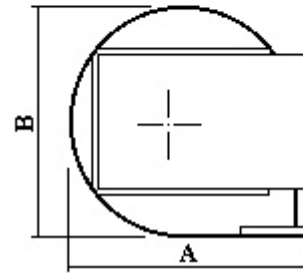

**ELETTROVENTILATORI ORIZZONTALI
PER ARMONIUM E PICCOLI ORGANI A CANNE**

2800 giri / 50 Hz. – 3360 giri / 60 Hz.

DIMENSIONI:

12002

**ORGAN BLOWERS HORIZONTAL DESIGN
FOR REEDS ORGAN AND SMALL PIPE ORGAN**

2800 r.p.m./50 Hz. - 3360 r.p.m./60 Hz.

DIMENSIONS:

12000 – 12001

12004 – 12006

12003 – 12005