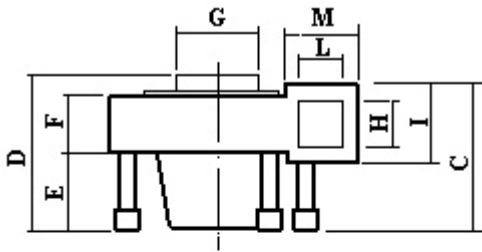

**ELETTROVENTILATORI ORIZZONTALI
PER ARMONIUM E PICCOLI ORGANI A CANNE**

2800 giri / 50 Hz. – 3360 giri / 60 Hz.

DIMENSIONI:

12002

**ORGAN BLOWERS HORIZONTAL DESIGN
FOR REEDS ORGAN AND SMALL PIPE ORGAN**

2800 r.p.m./50 Hz. - 3360 r.p.m./60 Hz.

DIMENSIONS:

12000 – 12001

12004 – 12006

12003 – 12005