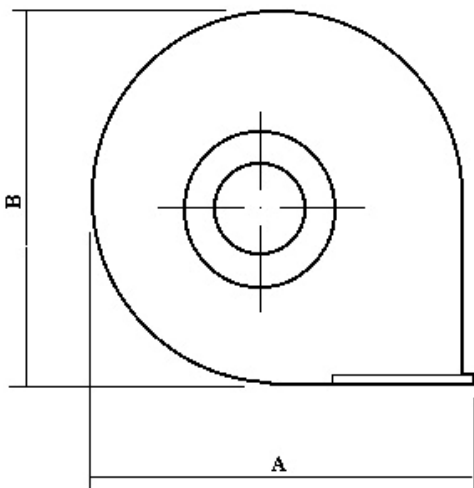

**ELETTROVENTILATORI ORIZZONTALI
PER ARMONIUM E PICCOLI ORGANI A CANNE**

2800 giri / 50 Hz. – 3360 giri / 60 Hz.

DIMENSIONI:

12002

**ORGAN BLOWERS HORIZONTAL DESIGN
FOR REEDS ORGAN AND SMALL PIPE ORGAN**

2800 r.p.m./50 Hz. - 3360 r.p.m./60 Hz.

DIMENSIONS:

12000 – 12001

12004 – 12006

12003 – 12005