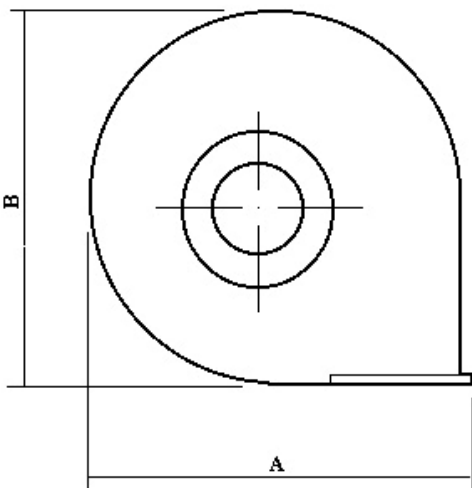

**ELETTROVENTILATORI ORIZZONTALI
PER ARMONIUM E PICCOLI ORGANI A CANNE**

2800 giri / 50 Hz. – 3360 giri / 60 Hz.

DIMENSIONI:

12002

**ORGAN BLOWERS HORIZONTAL DESIGN
FOR REEDS ORGANS AND SMALL PIPE ORGANS**

2800 r.p.m./50 Hz. - 3360 r.p.m./60 Hz.

DIMENSIONS:

12000 – 12001

12004 – 12006

12003 – 12005