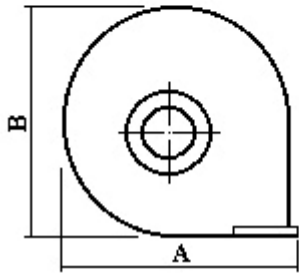

**ELETTROVENTILATORI ORIZZONTALI
PER ARMONIUM E PICCOLI ORGANI A CANNE**

2800 giri / 50 Hz. – 3360 giri / 60 Hz.

DIMENSIONI:

12002

**ORGAN BLOWERS HORIZONTAL DESIGN
FOR REEDS ORGAN AND SMALL PIPE ORGAN**

2800 r.p.m./50 Hz. - 3360 r.p.m./60 Hz.

DIMENSIONS:

12000 – 12001

12004 – 12006

12003 – 12005