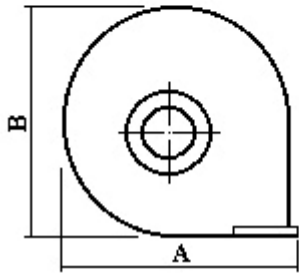

**ELETTROVENTILATORI ORIZZONTALI
PER ARMONIUM E PICCOLI ORGANI A CANNE**

2800 giri / 50 Hz. – 3360 giri / 60 Hz.

DIMENSIONI:

12002

**ORGAN BLOWERS HORIZONTAL DESIGN
FOR REEDS ORGANS AND SMALL PIPE ORGANS**

2800 r.p.m./50 Hz. - 3360 r.p.m./60 Hz.

DIMENSIONS:

12000 – 12001

12004 – 12006

12003 – 12005