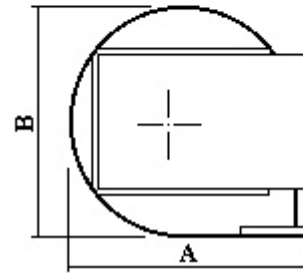

**ELETTROVENTILATORI ORIZZONTALI
PER ARMONIUM E PICCOLI ORGANI A CANNE**

2800 giri / 50 Hz. – 3360 giri / 60 Hz.

DIMENSIONI:

12002

**ORGAN BLOWERS HORIZONTAL DESIGN
FOR REEDS ORGANS AND SMALL PIPE ORGANS**

2800 r.p.m./50 Hz. - 3360 r.p.m./60 Hz.

DIMENSIONS:

12000 – 12001

12004 – 12006

12003 – 12005