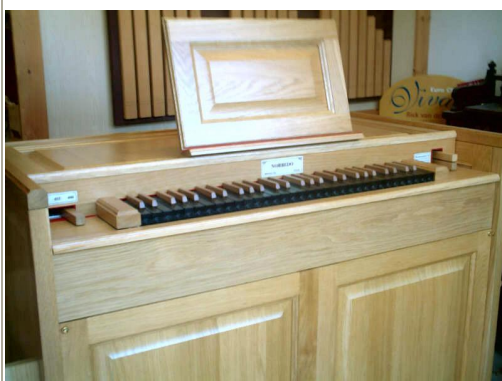

PORTATIVO 1/I

Organo portativo 1 registro
Bordone 8' (a richiesta anche 4')
1 tastiera in bosso/ebano 56 note

POSITIVO A CASSETTONE 3/I

Organo portativo 3 registri
Principale 8',
Flauto 4',
Decimaquinta 2'